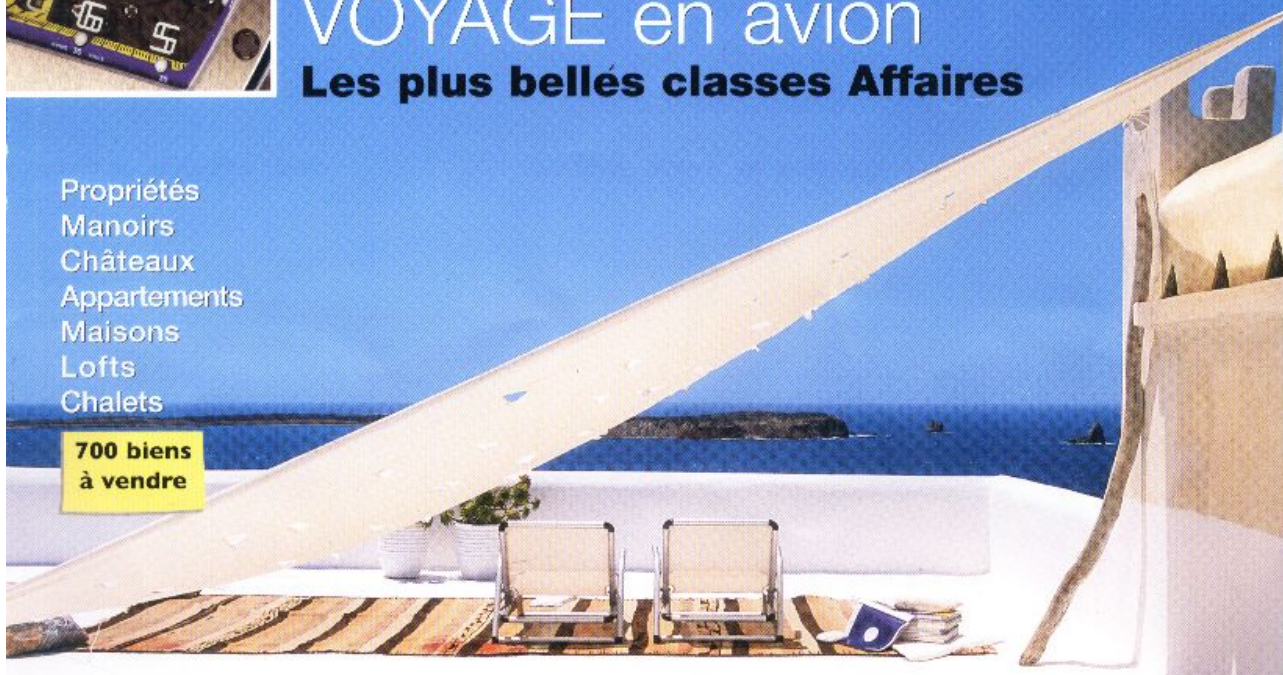

DEMEURES CHATEAUX

immobilier - art de vivre

Richard Mille

Virtuose de la montre sur-mesure

DÉCO Des cuisines bois et alu !

VOYAGE en avion

Les plus belles classes Affaires

Propriétés
Manoirs
Châteaux
Appartements
Maisons
Lofts
Chalets

**700 biens
à vendre**

Immobilier

Révolution en LANGUEDO

www.demeuresetchateaux.fr

M 01512 - 159 - F: 10,00

Dessins rive gauche, 5^e !

L'histoire commence en 2004, lorsque 6 galeries parisiennes décident de mettre leurs moyens en commun pour promouvoir les beaux-arts sur la rive gauche de la Seine. Forts du succès de cette opération, ils ont souhaité recommencer... en automne, mais aussi au printemps. L'association Cercle des beaux-arts rive gauche, qui compte 11 membres, présentera donc pour la 5^e fois, jusqu'au 8 avril 2006, des peintures, des dessins et autres sculptures. ■